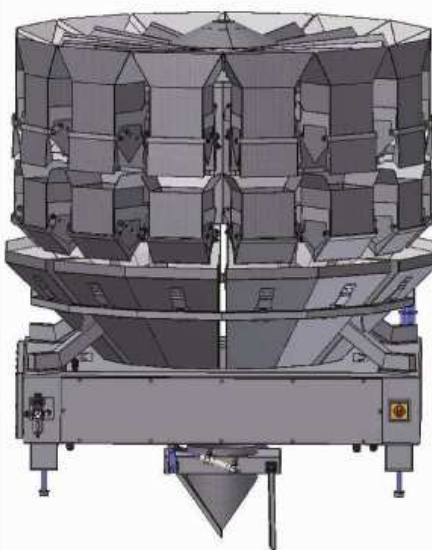

Arctic
Series

Canali vibranti
Personalizzati

Volume cestelli
Capacità lt: 3-6-8

Inclinazione imbuto
Versioni: 45° e 60°

Cono centrale
Vibrante o rotante

Volume pre-dosaggio
Capacità lt: 3-6-8

Arctic
Series

Le principali funzioni

Miscelazione

Conteggio

Scarico multiplo

Schermo 14,4"

Sistema di ritenuta

Stagno IP 66

Autodiagnosi

Trasmissione dati